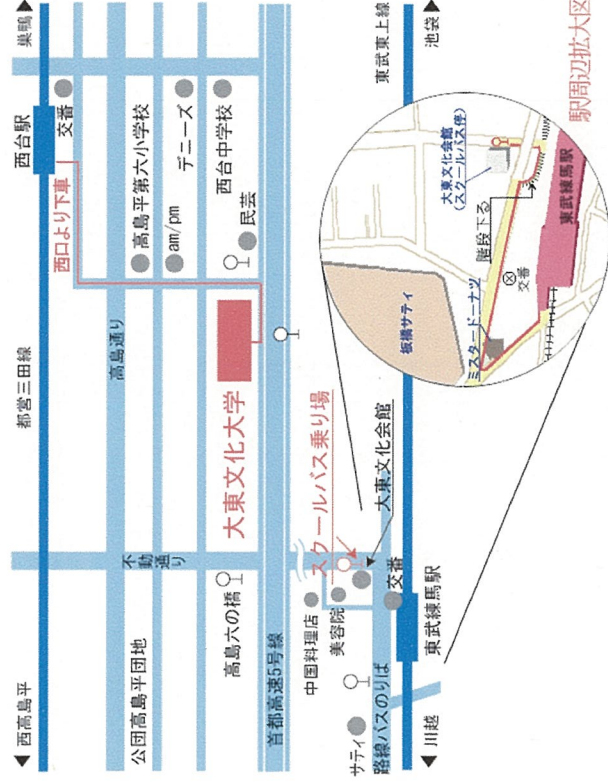

東松山キャンパス

板橋キャンパス

■ 板橋キャンパス周辺MAP

- 東武練馬駅よりスクールバスを利用
 スクールバス停まで徒歩約5分
 スクールバスで大学まで約7分
 ※スクールバスは無料です
- 西台駅より徒歩約15分
- 路線バス (国際興業) を利用
 東武練馬駅 - 浮間舟渡駅
 高島六の橋バス停下車 (徒歩5分)
 成増駅北口 - 赤羽駅西口 (志村三丁目)
 大東文化大学バス停下車

■ 主要駅から大東文化大学最寄駅までのアクセス (記載されている所要時間は目安です)